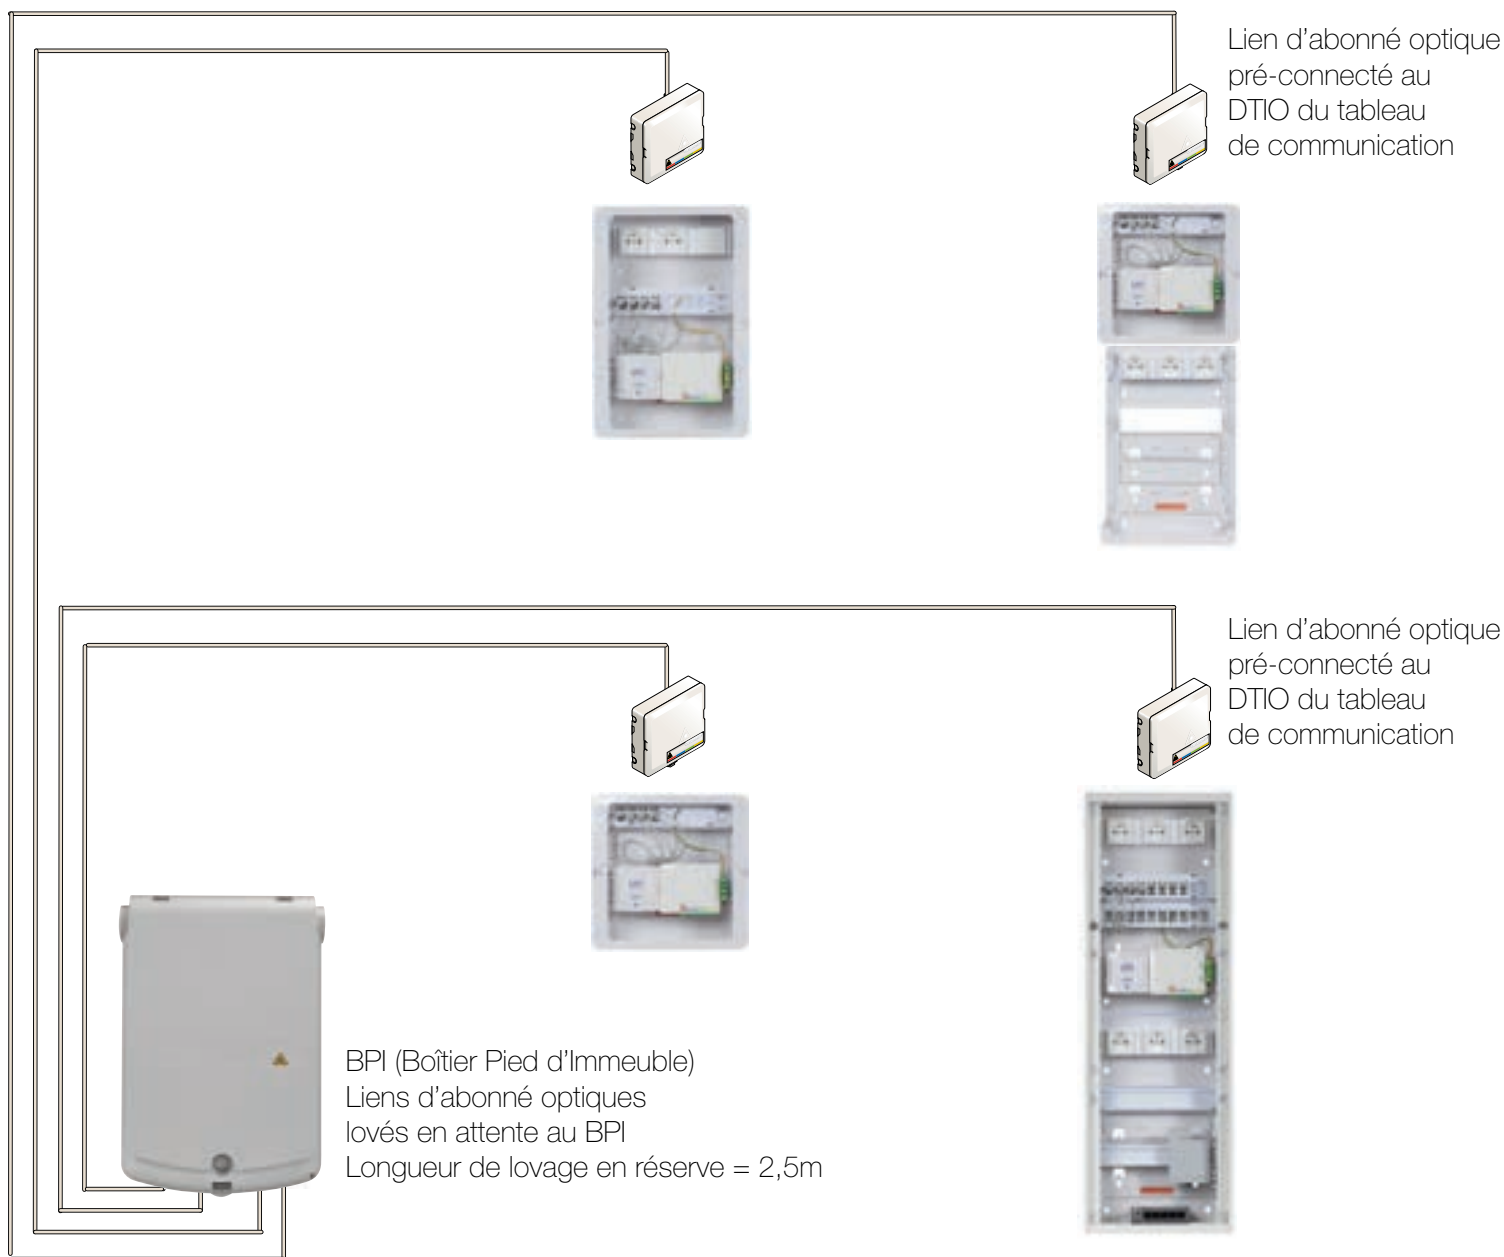

La colonne montante optique Opticasa LD - 1 Fibre

Cette colonne montante en fibre optique, est destinée aux immeubles neufs situés en zones moins denses ZMD, ou en zones très denses ZTD.

La solution Opticasa LD est adaptée pour des immeubles n'excédant pas 12 lots (logements et/ou locaux à usage professionnel). Opticasa LD, ne nécessite aucune soudure. Elle est constituée de liens d'abonné optiques, lovés au BPI en pied d'immeuble et raccordés au DTIO situé dans le tableau de communication.

La colonne montante Opticasa LD, est conforme au Guide Objectif Fibre et aux attentes des opérateurs FAI THD.