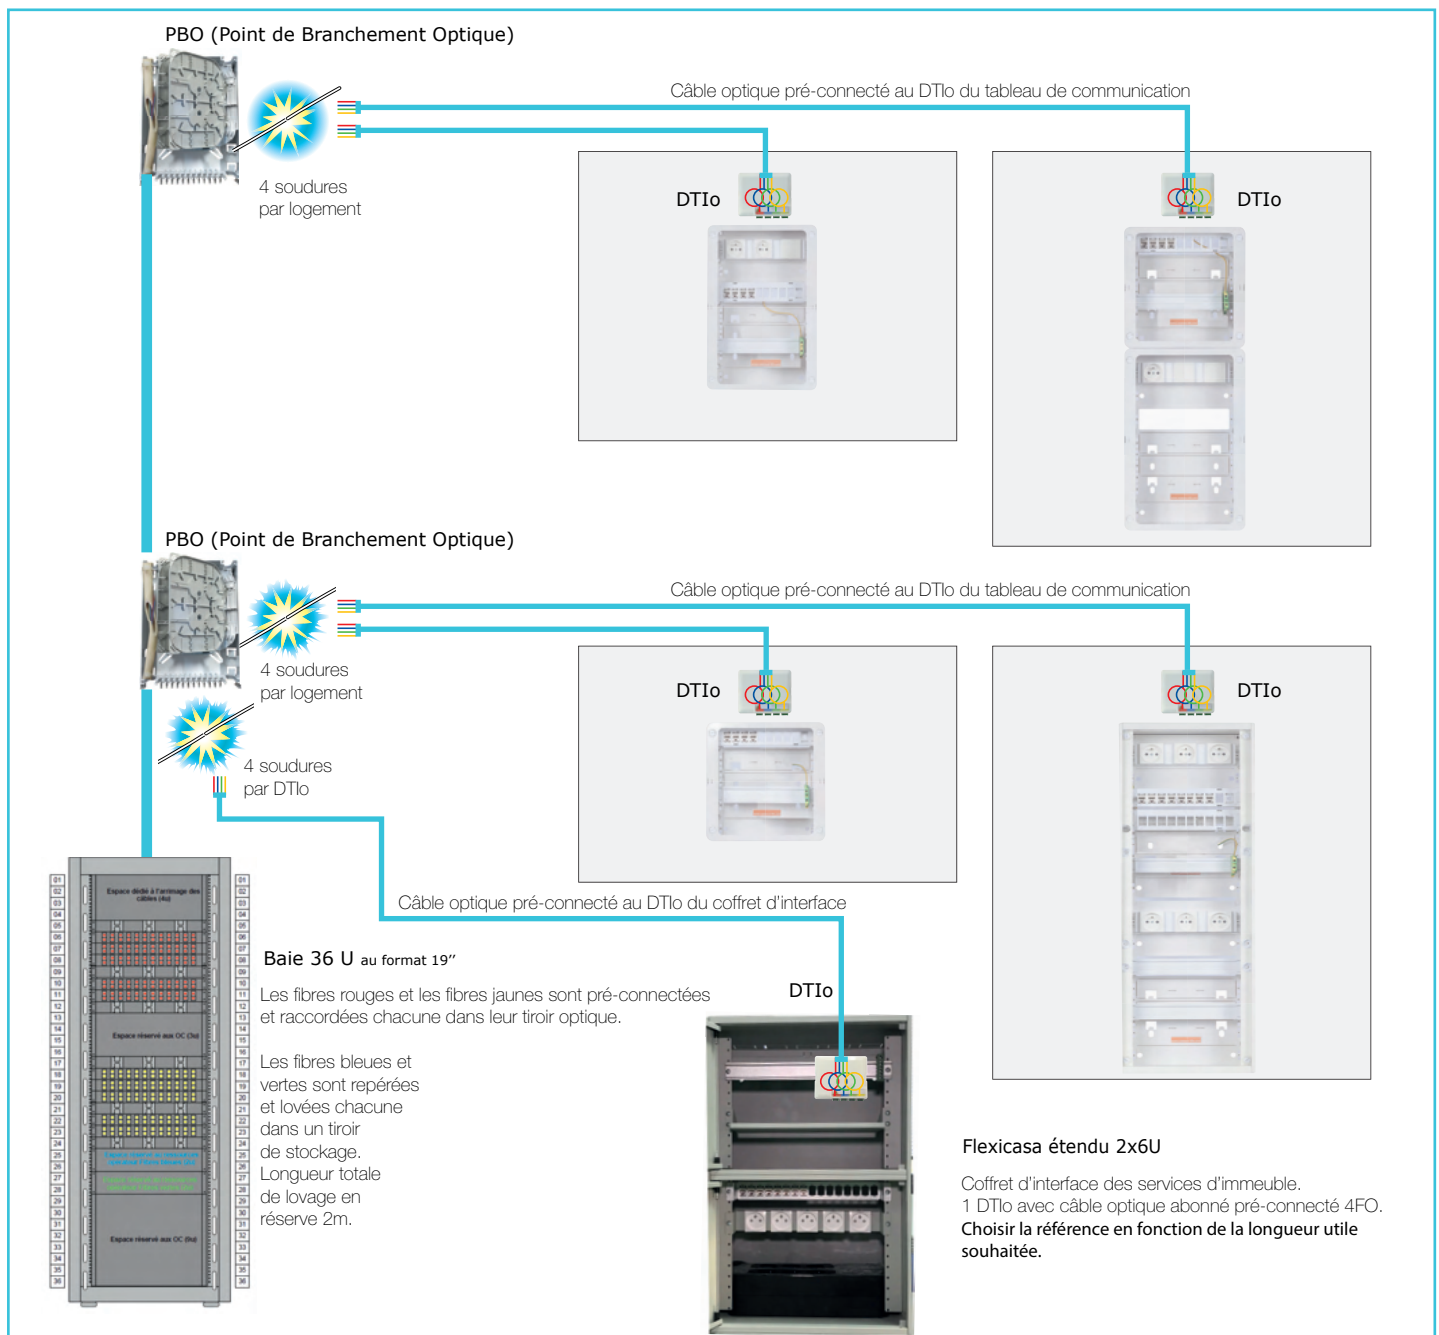

L'offre optique de Casanova a évolué suite à la sortie du Guide «Objectif Fibre 2022». Ce nouveau guide informe sur les règles de raccordement des services généraux à un réseau en fibre optique mutualisé. Casanova associe à l'offre Opticasa 50 la gamme **Flexicasa** de coffrets d'interface des services de l'immeuble. Installé à côté du PR dans le local opérateur, il est raccordé au PBO le plus proche par 1 lien d'abonné avec DTIo - 4 Fibres.

Colonne montante optique avec coffret d'interface des services d'immeuble Flexicasa

Opticasa 50/19" est une colonne montante optique destinée aux immeubles neufs comprenant plus de 95 lots situés en Zone Très Dense. Cette colonne optique (rocade modulo 4 FO) est semi-pré-connectée sur mesure à la baie 19" installée dans le local opérateur.

L'offre optique de Casanova a évolué suite à la sortie du Guide «Objectif Fibre 2022». Ce nouveau guide informe sur les règles de raccordement des services généraux à un réseau en fibre optique mutualisé. Casanova associe à l'offre Opticasa 50/19" la gamme **Flexicasa** de coffrets d'interface des services de l'immeuble. Installé à côté de la baie 19" du local opérateur, il est raccordé au PBO le plus proche par 1 lien d'abonné avec DTIo - 4 Fibres.