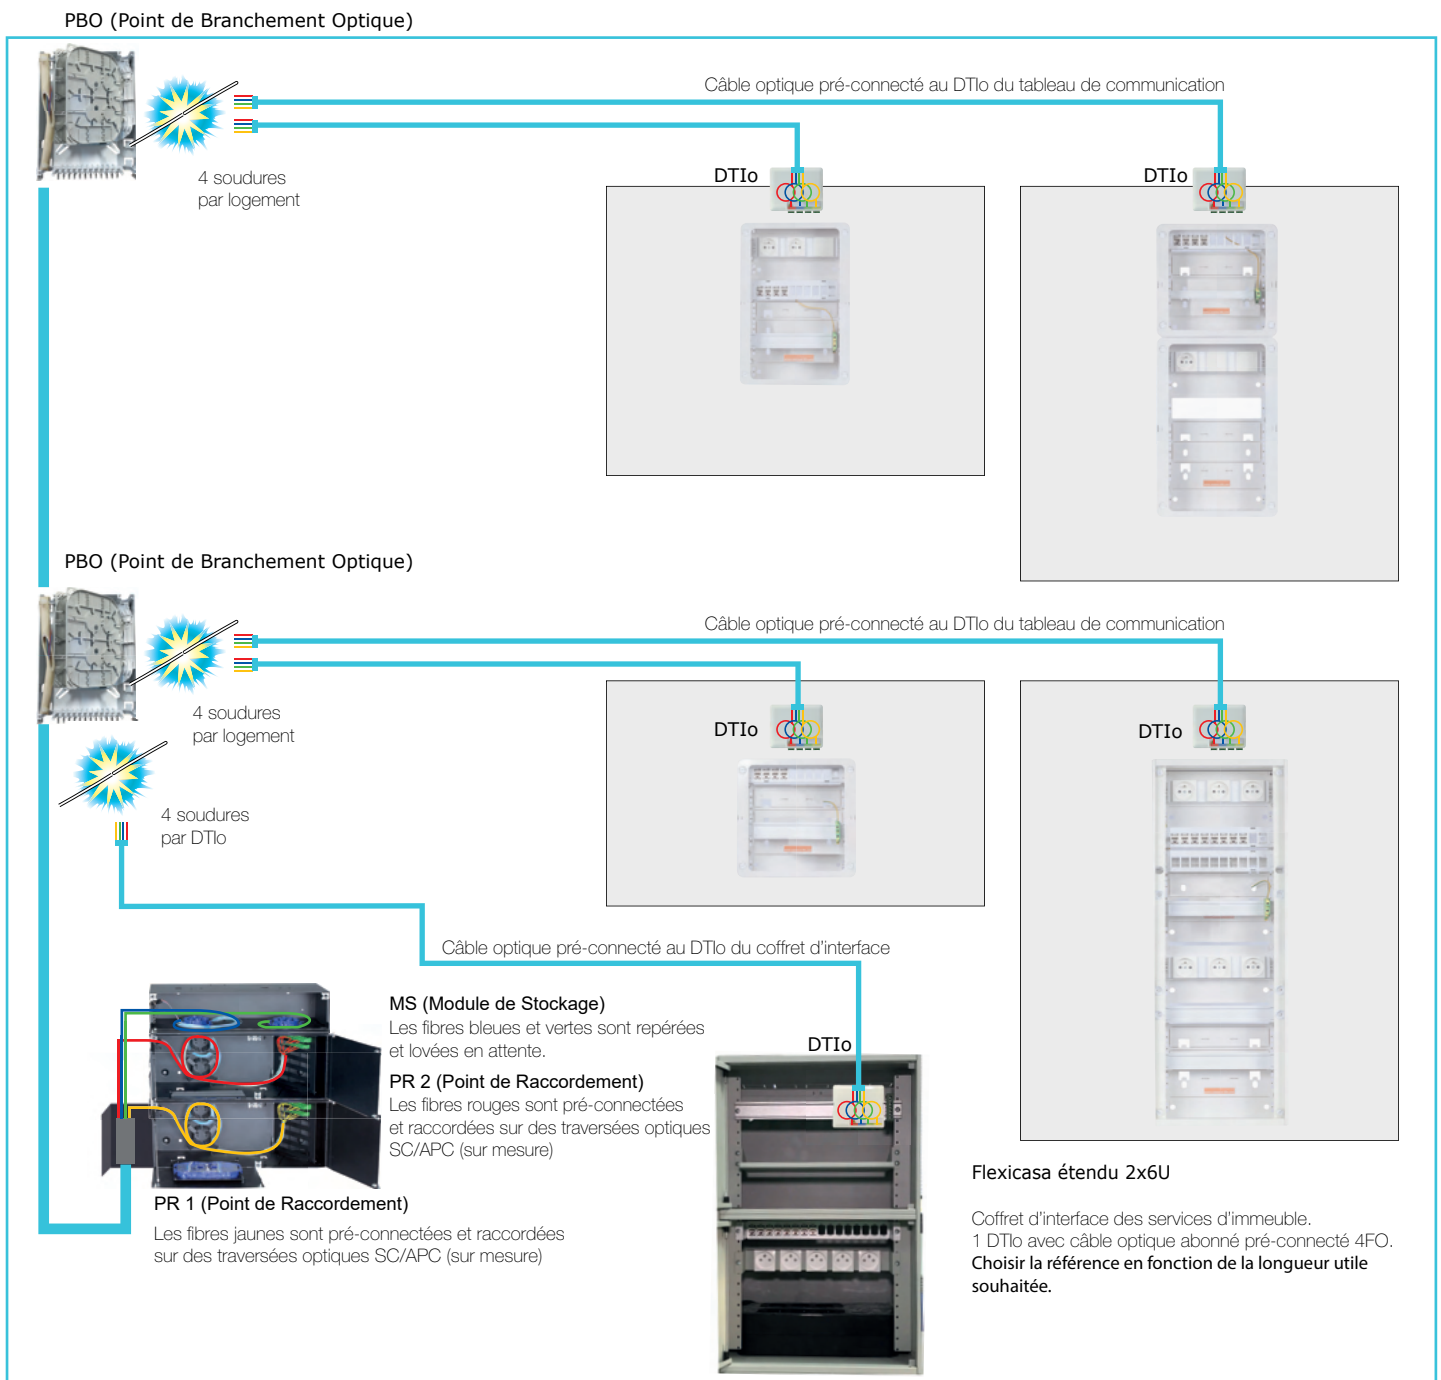

L'offre optique de Casanova évolue suite à la sortie du Guide «Objectif Fibre 2022». Ce nouveau guide informe sur les règles de raccordement des services généraux à un réseau en fibre optique mutualisé. Casanova associe à l'offre Opticasa Light une nouvelle gamme de coffrets d'interface des services de l'immeuble ; **Flexicasa**. Installé à côté du BPI du local opérateur, il est raccordé au PBO le plus proche par un lien d'abonné avec DTIo - 1 Fibre.

H665001FOPCxx

Opticasa 50 - 4 Fibres de 13 à 95 lots

Colonne montante optique avec coffret d'interface des services d'immeuble Flexicasa

Opticasa 50 est une colonne montante optique destinée aux immeubles neufs comprenant entre 13 et 95 lots situés en Zone Très Dense. Cette colonne optique (rocade modulo 4 FO) est semi-pré-connectée sur mesure aux points de raccordement (PR) et au module de stockage (MS) installés dans le local opérateur.

L'offre optique de Casanova a évolué suite à la sortie du Guide «Objectif Fibre 2022». Ce nouveau guide informe sur les règles de raccordement des services généraux à un réseau en fibre optique mutualisé. Casanova associe à l'offre Opticasa 50 la gamme **Flexicasa** de coffrets d'interface des services de l'immeuble. Installé à côté du PR dans le local opérateur, il est raccordé au PBO le plus proche par 1 lien d'abonné avec DTIo - 4 Fibres.