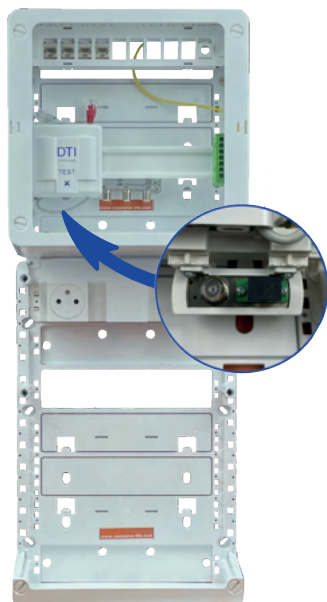

C-Start 625 TVFO - Grade 3TV

L'offre C-Start 625 TVFO de Casanova est le coffret de communication correspondant à la réglementation.

Ce nouveau coffret, intègre un O.N.T Optique/Coaxial. Ce convertisseur passif permet la transformation du signal TV Optique en signal TV coaxial pour une distribution sur prise de communication RJ45 ou sur prise coaxiale.

Signataire de la Charte d'Engagements des Industriels : «Pour un réseau de communication résidentiel conforme et performant». Casanova s'engage à respecter les normes en vigueur et à fournir avec la solution C-Start 625 TVFO des produits compatibles Grade 3TV.

Il est dimensionné comme suit : Coffret de communication 625x250mm - 4 rangées (Zone attenante incluse).

Pré-monté, il est équipé dans sa version standard de 4 prises de communication RJ45 Grade 3TV - Cat 6A blindées, son support peut recevoir jusqu'à 9 prises RJ45.

La zone attenante comporte deux prises de courant et intègre confortablement la plupart les Box du marché et leurs périphériques.