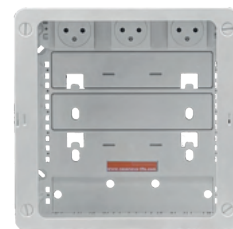

Zone attenante 250

Résidentiel
Gamme Casanova Connected 2022

Zone attenante 250

La zone attenante 250 de la gamme Casanova Connected existe en six versions d'équipement. Elle se fixe sous le tableau de communication et permet d'accueillir les actifs multimédias.

Désignation	Equipement	Réf.
Platine Zone Attenante 250x250mm	Bandeau équipé 1PC (non raccordée) avec 2 obturateurs 45x45mm	ZA250
Platine Zone Attenante 250x250mm	Bandeau équipé 2PC (raccordées) avec 1 obturateur 45x45mm	ZA2502PCR
Platine Zone Attenante 250x250mm	Bandeau équipé 3PC (raccordées)	ZA2503PCR

Zone attenante 250 avec coiffe

Désignation	Equipement	Réf.
Platine Zone Attenante 250x250mm avec coiffe plastique 250x250x108mm RAL 9003	Bandeau équipé 1PC (non raccordée) avec 2 obturateurs 45x45mm	ZA250C
Platine Zone Attenante 250x250mm avec coiffe plastique 250x250x108mm RAL 9003	Bandeau équipé 2PC (raccordées) avec 1 obturateur 45x45mm	ZA2502PCRC
Platine Zone Attenante 250x250mm avec coiffe plastique 250x250x108mm RAL 9003	Bandeau équipé 3PC (raccordées)	ZA2503PCRC