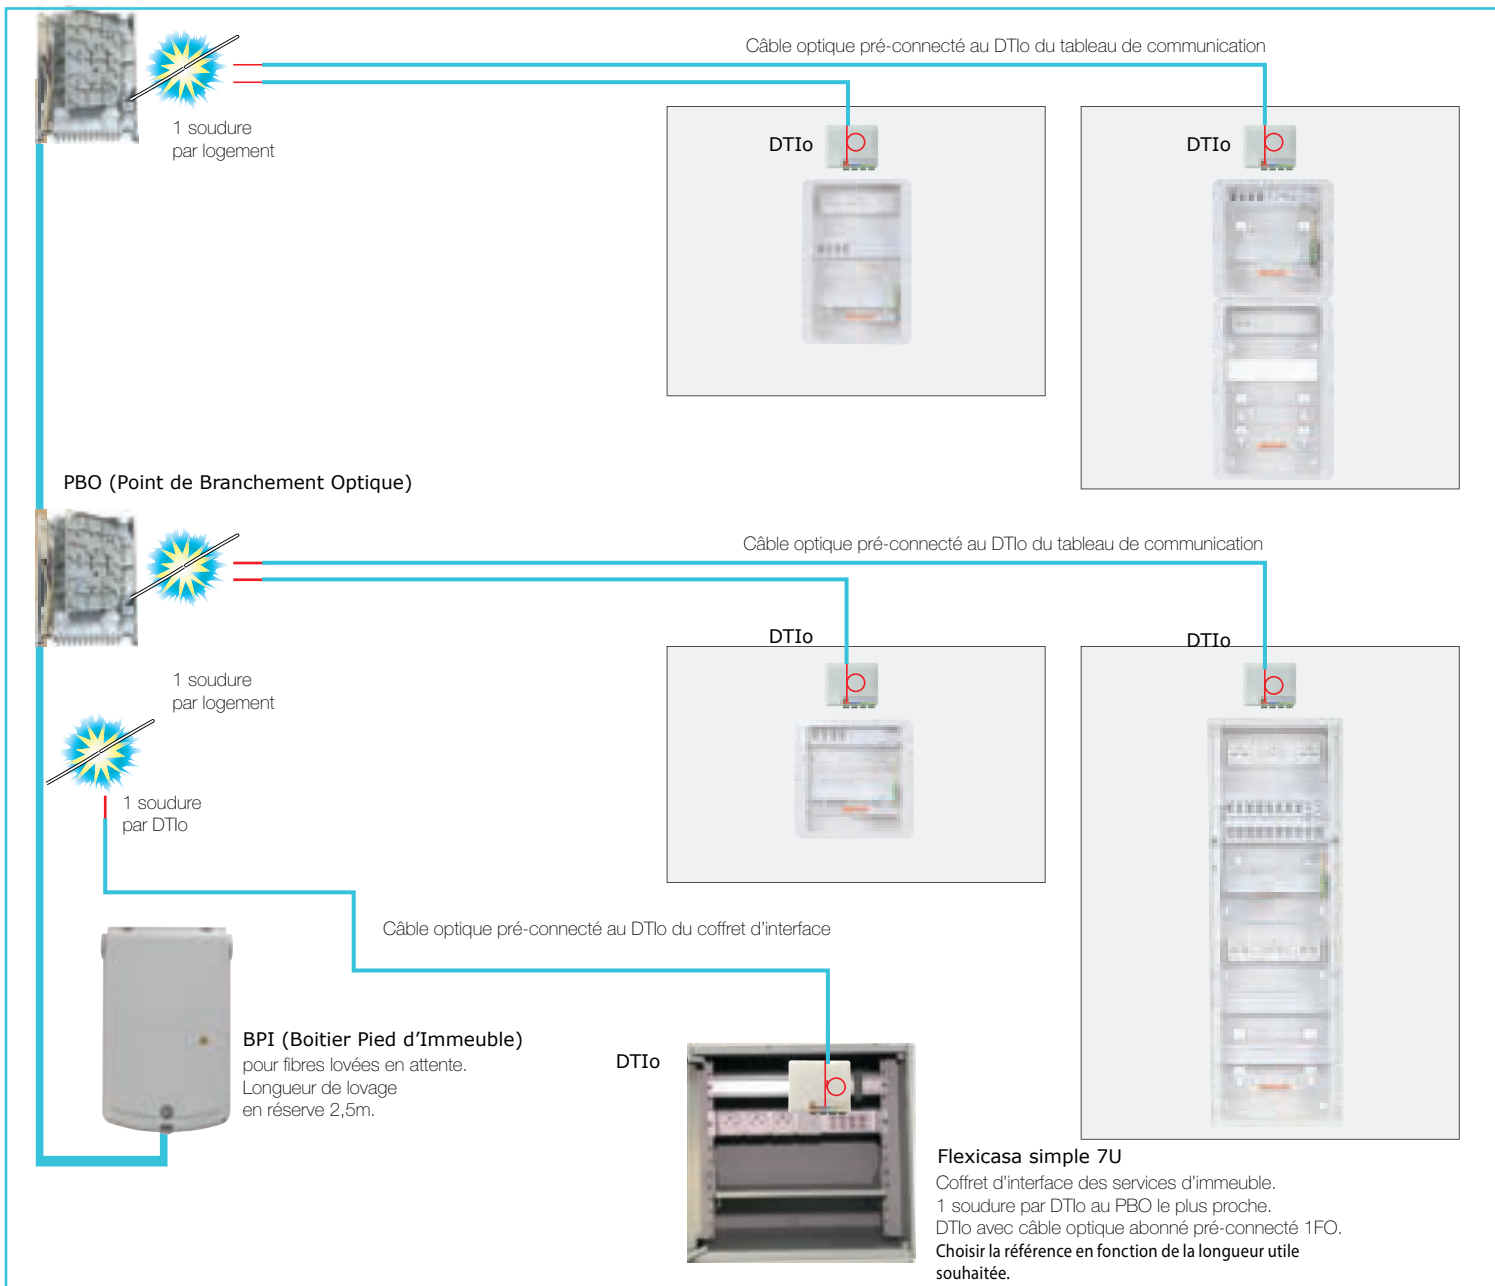

Opticasa Light - 1 Fibre à partir de 13 lots

Colonne montante optique avec coffret d'interface des services d'immeuble Flexicasa

Opticasa Light est une colonne montante optique destinée aux immeubles neufs à partir de 13 lots situés en Zone Moins Dense. Cette colonne optique nécessite une soudure au palier dans le PBO, entre la fibre de rocade verticale et la fibre du câble horizontal d'abonné.

L'offre optique de Casanova évolue suite à la sortie du Guide «Objectif Fibre 2022». Ce nouveau guide informe sur les règles de raccordement des services généraux à un réseau en fibre optique mutualisé. Casanova associe à l'offre Opticasa Light une nouvelle gamme de coffrets d'interface des services de l'immeuble ; **Flexicasa**. Installé à côté du BPI du local opérateur, il est raccordé au PBO le plus proche par un lien d'abonné avec DTIo - 1 Fibre.

PBO (Point de Branchement Optique)