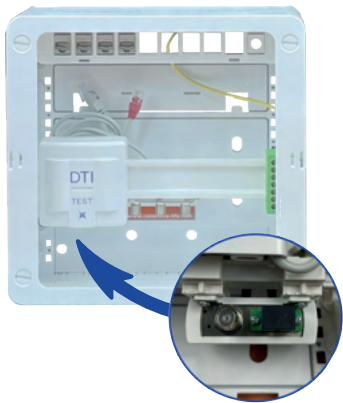

- Platine 250x250mm avec coiffe plastique 250x250x108mm RAL 9003
- Bandeau support pour 9 connecteurs RJ45 équipé d'un support HNI pour le lien de départ spécialisé (LDSS) (livré sans connecteur)
- 4 connecteurs Keystone RJ45 Grade 3TV Cat. 6A blindés
- DTI sur rail DIN (module RC inclus) préconnecté avec 1 cordon RJ11 (0,80m) et un cordon RJ45 (0,50m)
- O.N.T Optique/Coaxial convertisseur passif du signal TV optique en signal TV coaxial avec son cordon IEC Prise F mâle/mâle
- 1 Répartiteur TV R3 ULB
- Cordon de brassage TV d'adaptation et de symétrisation Grade 3TV (0,40m)

- PCST250 Porte en plastique pour coffret 250x250x20mm RAL 9003
- H80116AXD Connecteur Keystone RJ45 Grade 3TV Cat. 6A blindé
- H59250IEC/RJ45 Cordon de terminaison TV Grade 3TV lg=2.5m (7/8)